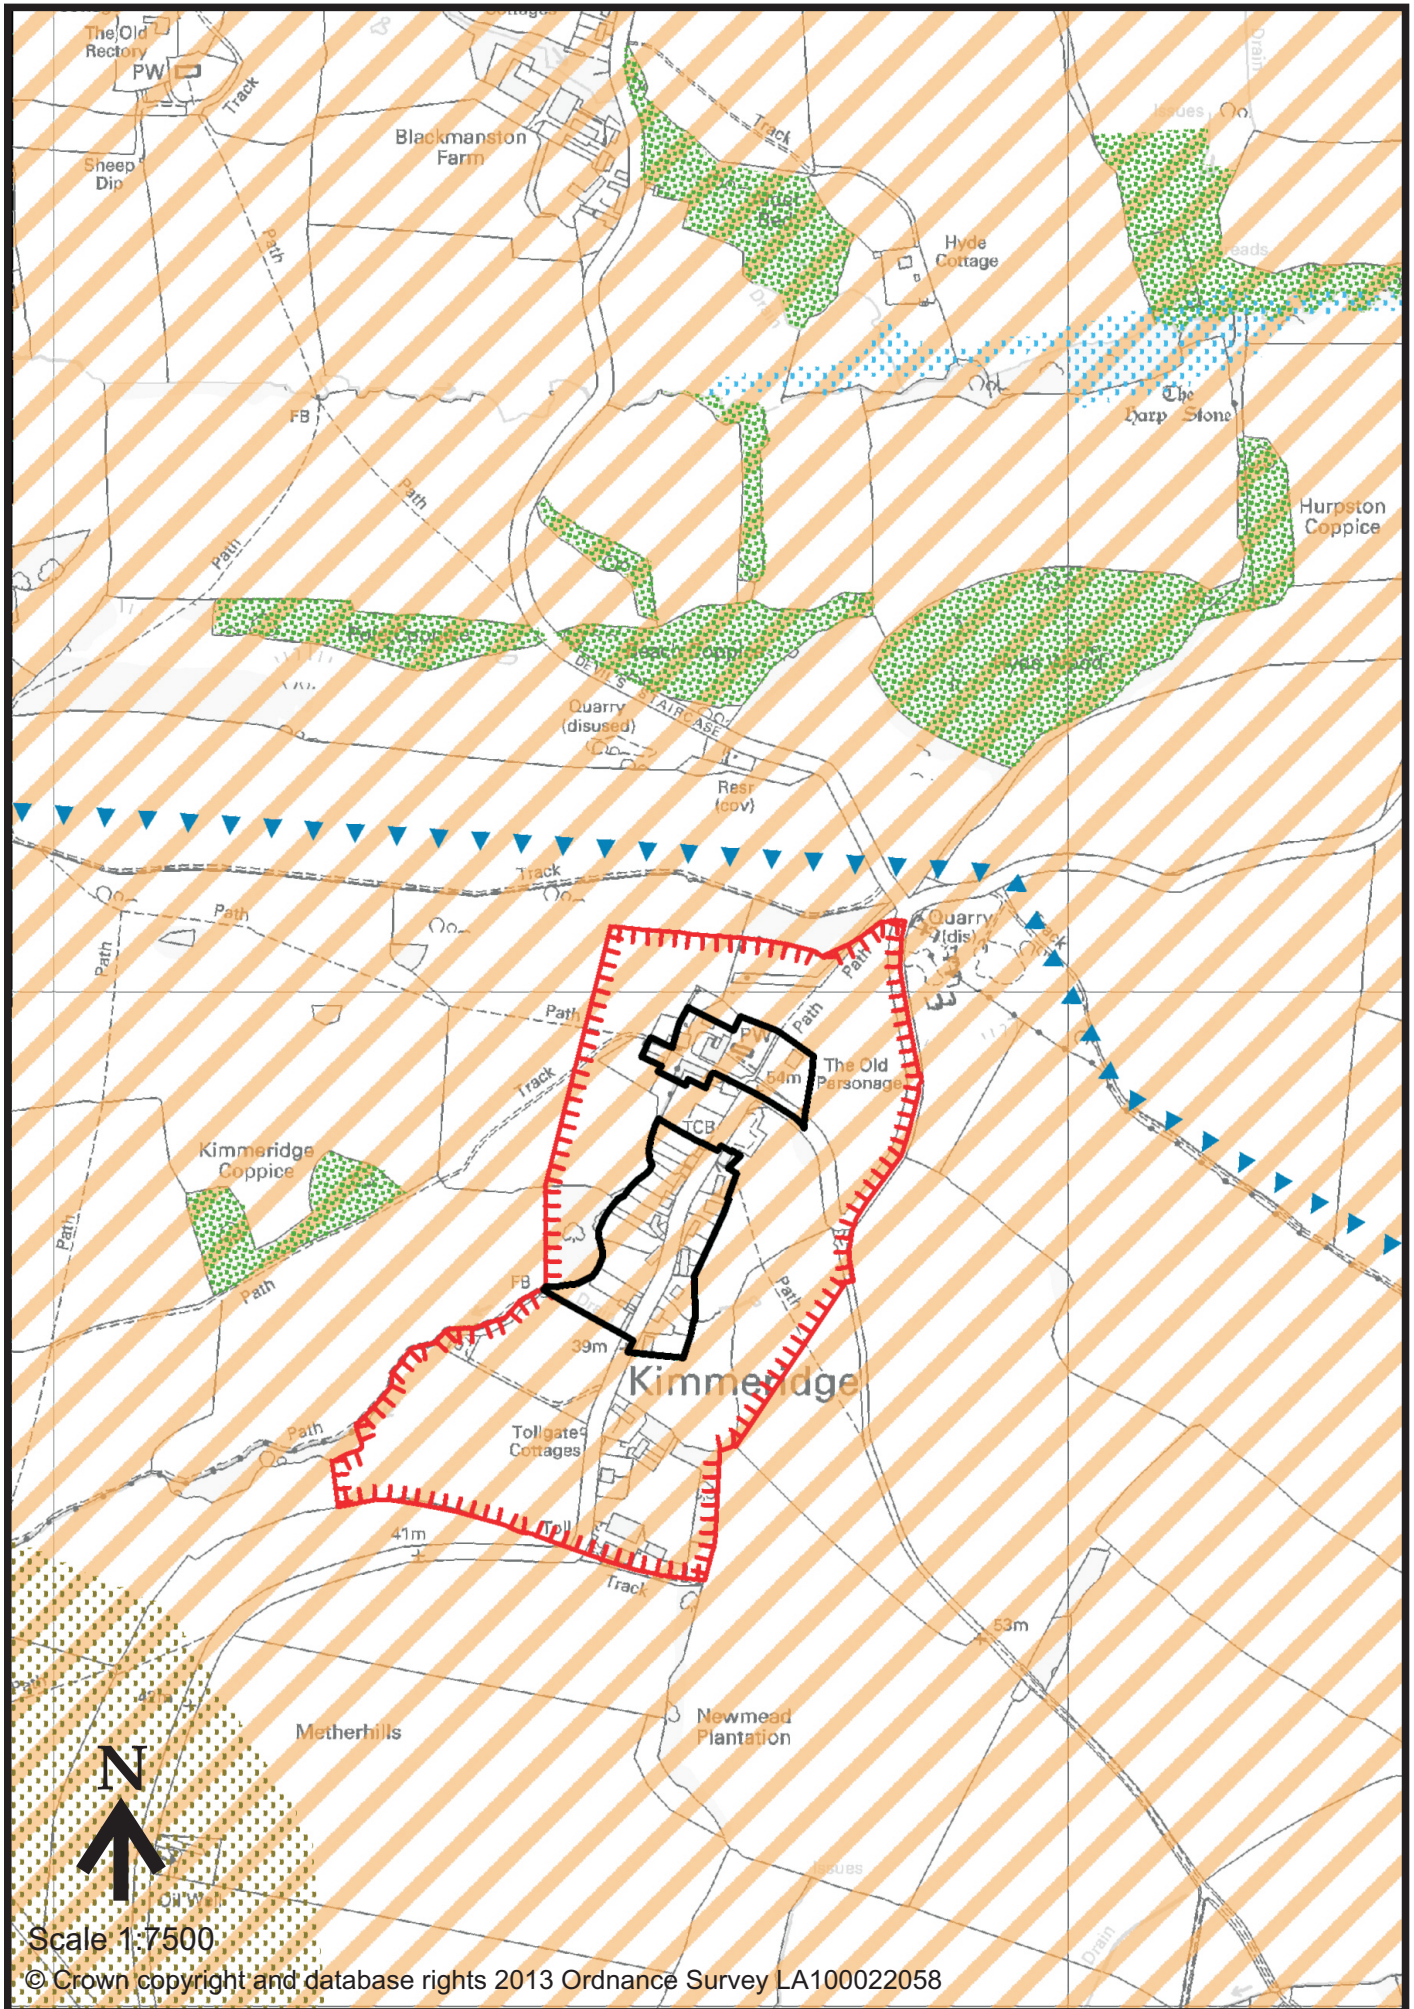

Inset Map 11 - Kimmeridge

Scale 1:7500